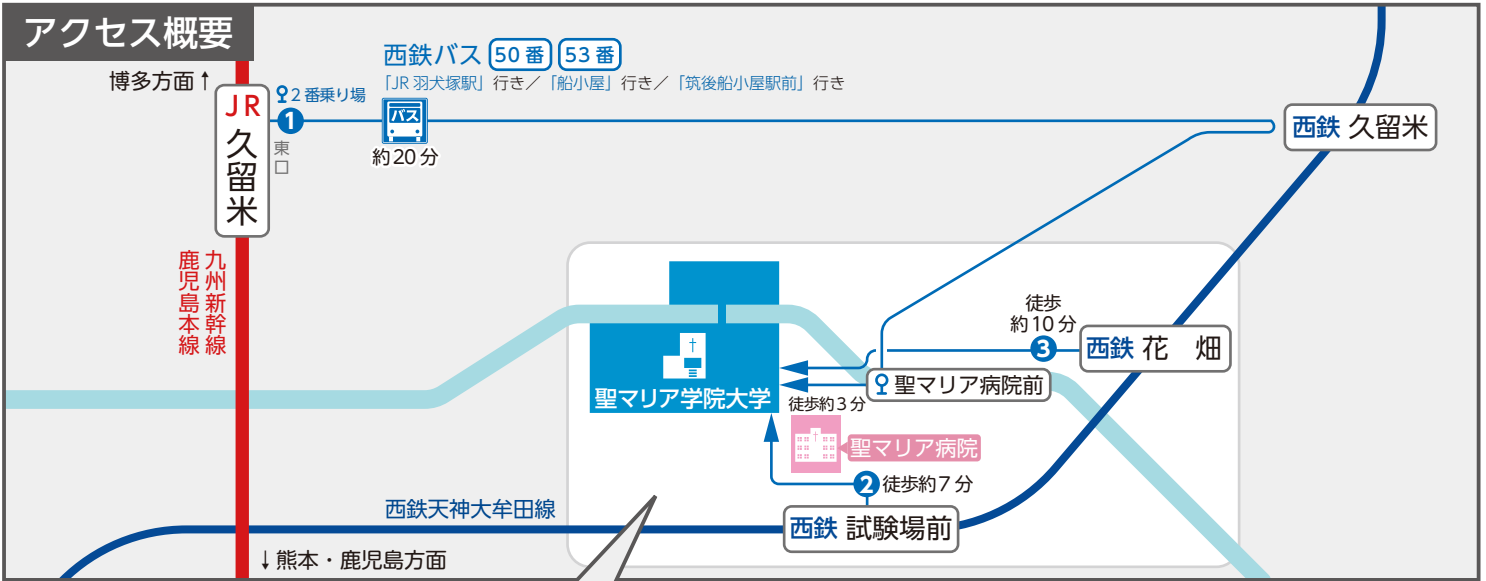

聖マリア学院大学へのアクセス

聖マリア学院大学 (〒830-8558 福岡県久留米市津福本町422番地)

会場には、構内図の **6号館入口** からご入館下さい。

※記載されている各社の名称およびロゴマークは各社の登録商標または商標です。