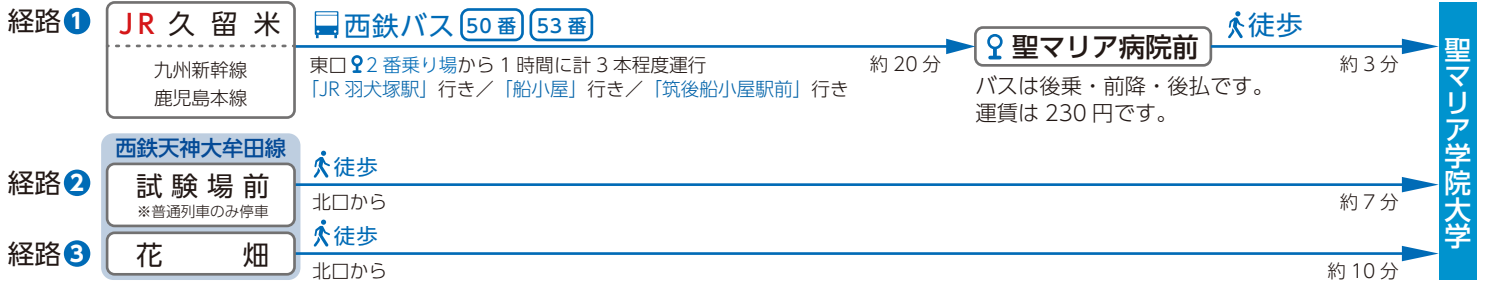

聖マリア学院大学へのアクセス

聖マリア学院大学 (〒830-8558 福岡県久留米市津福本町422番地)

会場には、構内図の **6号館入口** からご入館下さい。

※記載されている各社の名称およびロゴマークは各社の登録商標または商標です。